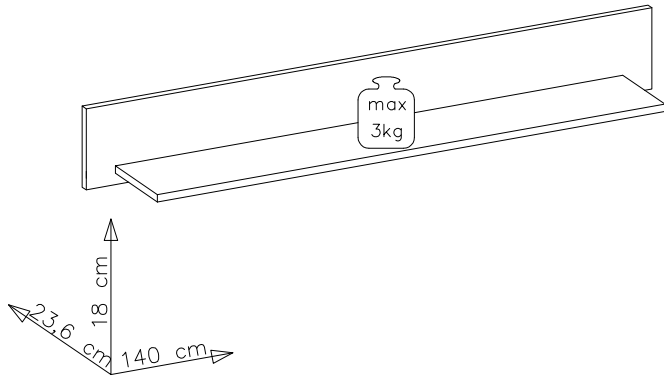

CROWN X

10E4DG/DW40

#	ART. NR	L	W	T	Q	Col.No
1	3794	1400	180	16	1	1
2	3795	1300	220	22	1	1

		∅8x30mm		5.0x9mm	∅8.0x50mm
B	O	A	B3	P8	Z1
5	1	4	2	4	2

1

		$\varnothing 8 \times 30 \text{mm}$ 		$5.0 \times 9 \text{mm}$ 
B	O	A	B3	P8
5	1	4	2	4
$\varnothing 8.0 \times 50 \text{mm}$ 				
Z1				
2				